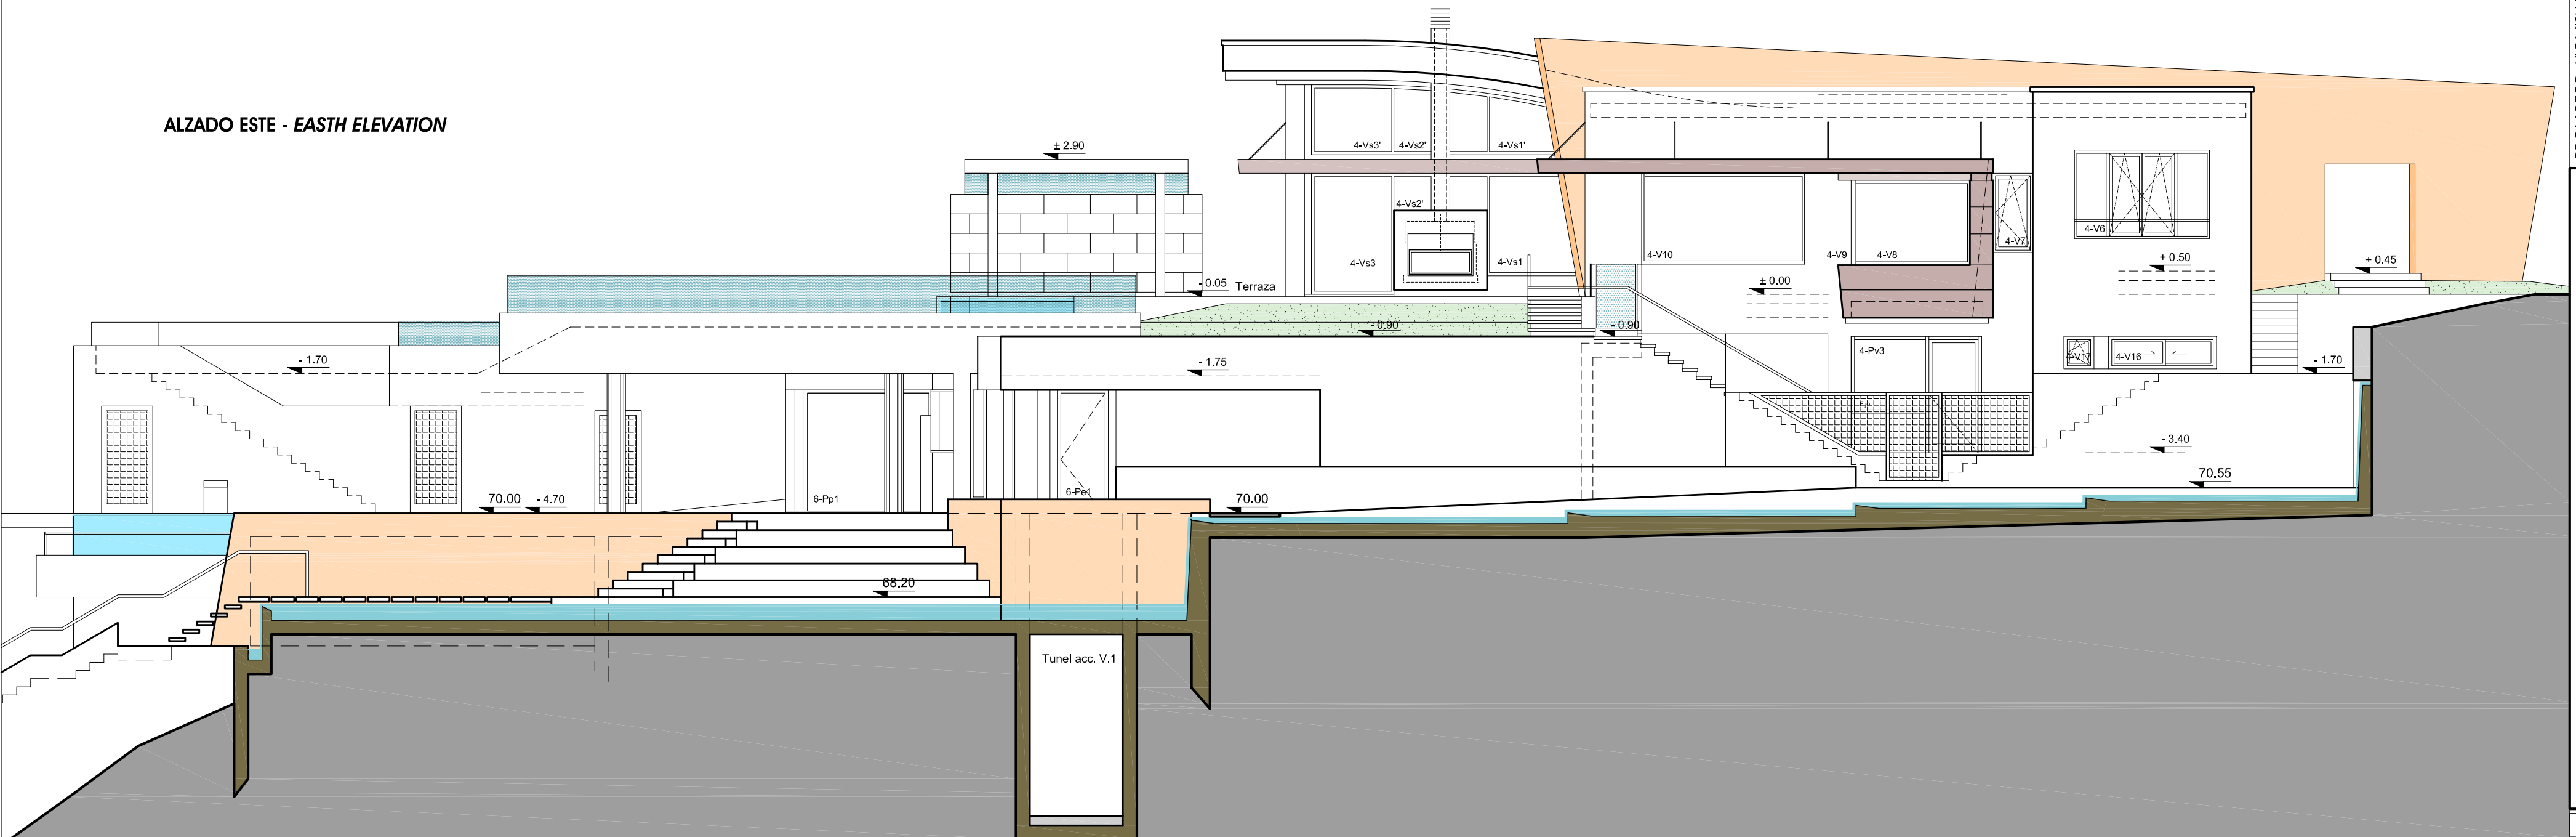

ALZADO OESTE - WEST ELEVATION

ALZADO ESTE - EAST ELEVATION

3.4.2

ALZADOS E/O

PROMOTOR: KOMISU PARTNERS, S.L.
 ARQUITECTOS: ENRIQUE CACOPARDO NARANJO
 ENRIQUE CACOPARDO NARANJO
 PLAZA CRISTO Nº 1 - 4º - 1º A - ESTACIONA - MÁLAGA
 C/I COORDENADA Nº 35 - 3º - 3º A - FUENEGONIA - MÁLAGA
 T.F.: 952526319 - M.: 639815681
 C.C.: 952634419
 cca@comarquitecto.com
 web: www.comarquitecto.com

URBANIZACION MONTE ROMERO - Villa 4
 PLANOS: ALZADOS ESTE / OESTE
 Ubicación: Parcela R.2b: MONTE ROMERO, La Cala, Mijas - MÁLAGA - ESPAÑA

06/05/2015

ESCALA
 1: 100

0 1 2 3 4 5 m